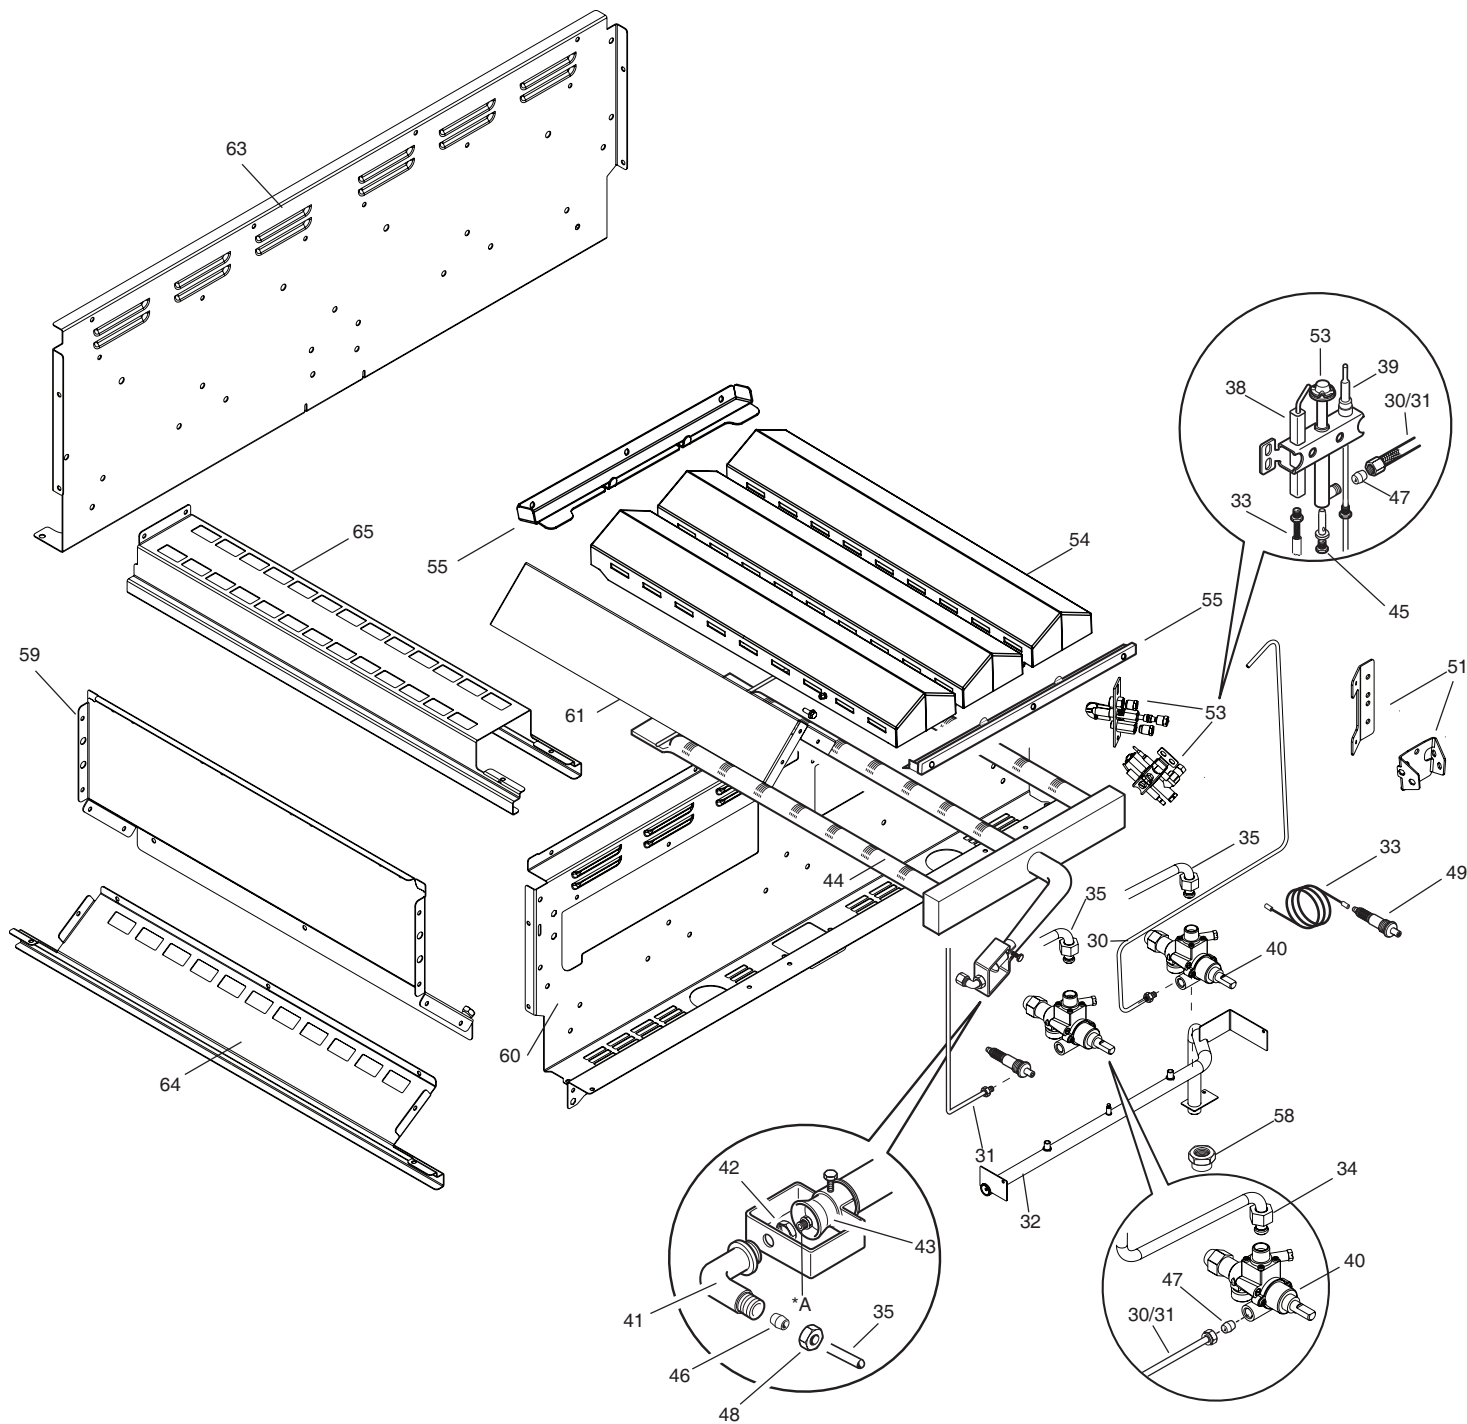

Index

Vista generale / Main view	2
Gas components / componenti gas	3
Nozzles table / Tabelle ugelli	4
Spare parts list / Lista ricambi	5-6

Notes

Bold=last change / Grassetto =ultima modifica

Rev. 5

A - Ugello bruciatore / Burner nozzle			
Spare Code	Ref. / Notes		
0A2533	ø1.35	3+3B/P	G30 30mbar
0A2101	ø1.25	3B/P	G30 37mbar
059314	ø1.15	3B/P	G30 50mbar
058335	ø2.05	2H/2E+	G20 20mbar
0A2301	Ø1.95	2H	G20 25mbar
059418	ø2.15	2L	G25 25mbar
0A2105	ø2.10	2K	G25.3 25mbar
0A2081	ø2.30	2ELL	G25 20mbar
0A2083	ø2.20	2S	G25.1 25mbar
059423	ø4.60	1a	G110 8mbar
0C0703	ø4.20	1b	G120 8mbar
0A2103	ø1.55	AU	Propane gas
058980	ø2.45	AU	Natural gas

B - Ugello pilota / Pilot nozzle			
Spare Code	Ref./ Notes		
058330	n°25	3+3B/P	G30 30mbar
058330	n°25	3B/P	G30 37mbar
058330	n°25	3B/P	G30 50mbar
056656	n°35	2H/2E+	G20 20mbar
056656	n°35	2H	G20 25mbar
056656	n°35	2L	G25 25mbar
056656	n°35	2K	G25.3 25mbar
056656	n°35	2ELL	G25 20mbar
056656	n°35	2S	G25.1 25mbar
056798	n°70	1a	G110 8mbar
056798	n°70	1b	G120 8mbar
054286	n°24	AU	Propane gas
0C9891	n°29.2	AU	Natural gas

C - Vite di minimo / Min screw			
Spare Code	Ref./ Notes		
002392	n°95	3+3B/P	G30 30mbar
002392	n°95	3B/P	G30 37mbar
056743	n°80	3B/P	G30 50mbar
0CA964	n°160	2H/2E+	G20 20mbar
0CA964	n°160	2H	G20 25mbar
0CA964	n°160	2L	G25 25mbar
0CA964	n°160	2K	G25.3 25mbar
0CA964	n°160	2ELL	G25 20mbar
0CA964	n°160	2S	G25.1 25mbar
-	adjust	1a	G110 8mbar
-	adjust	1b	G120 8mbar
002992	ø1.05	AU	Propane gas