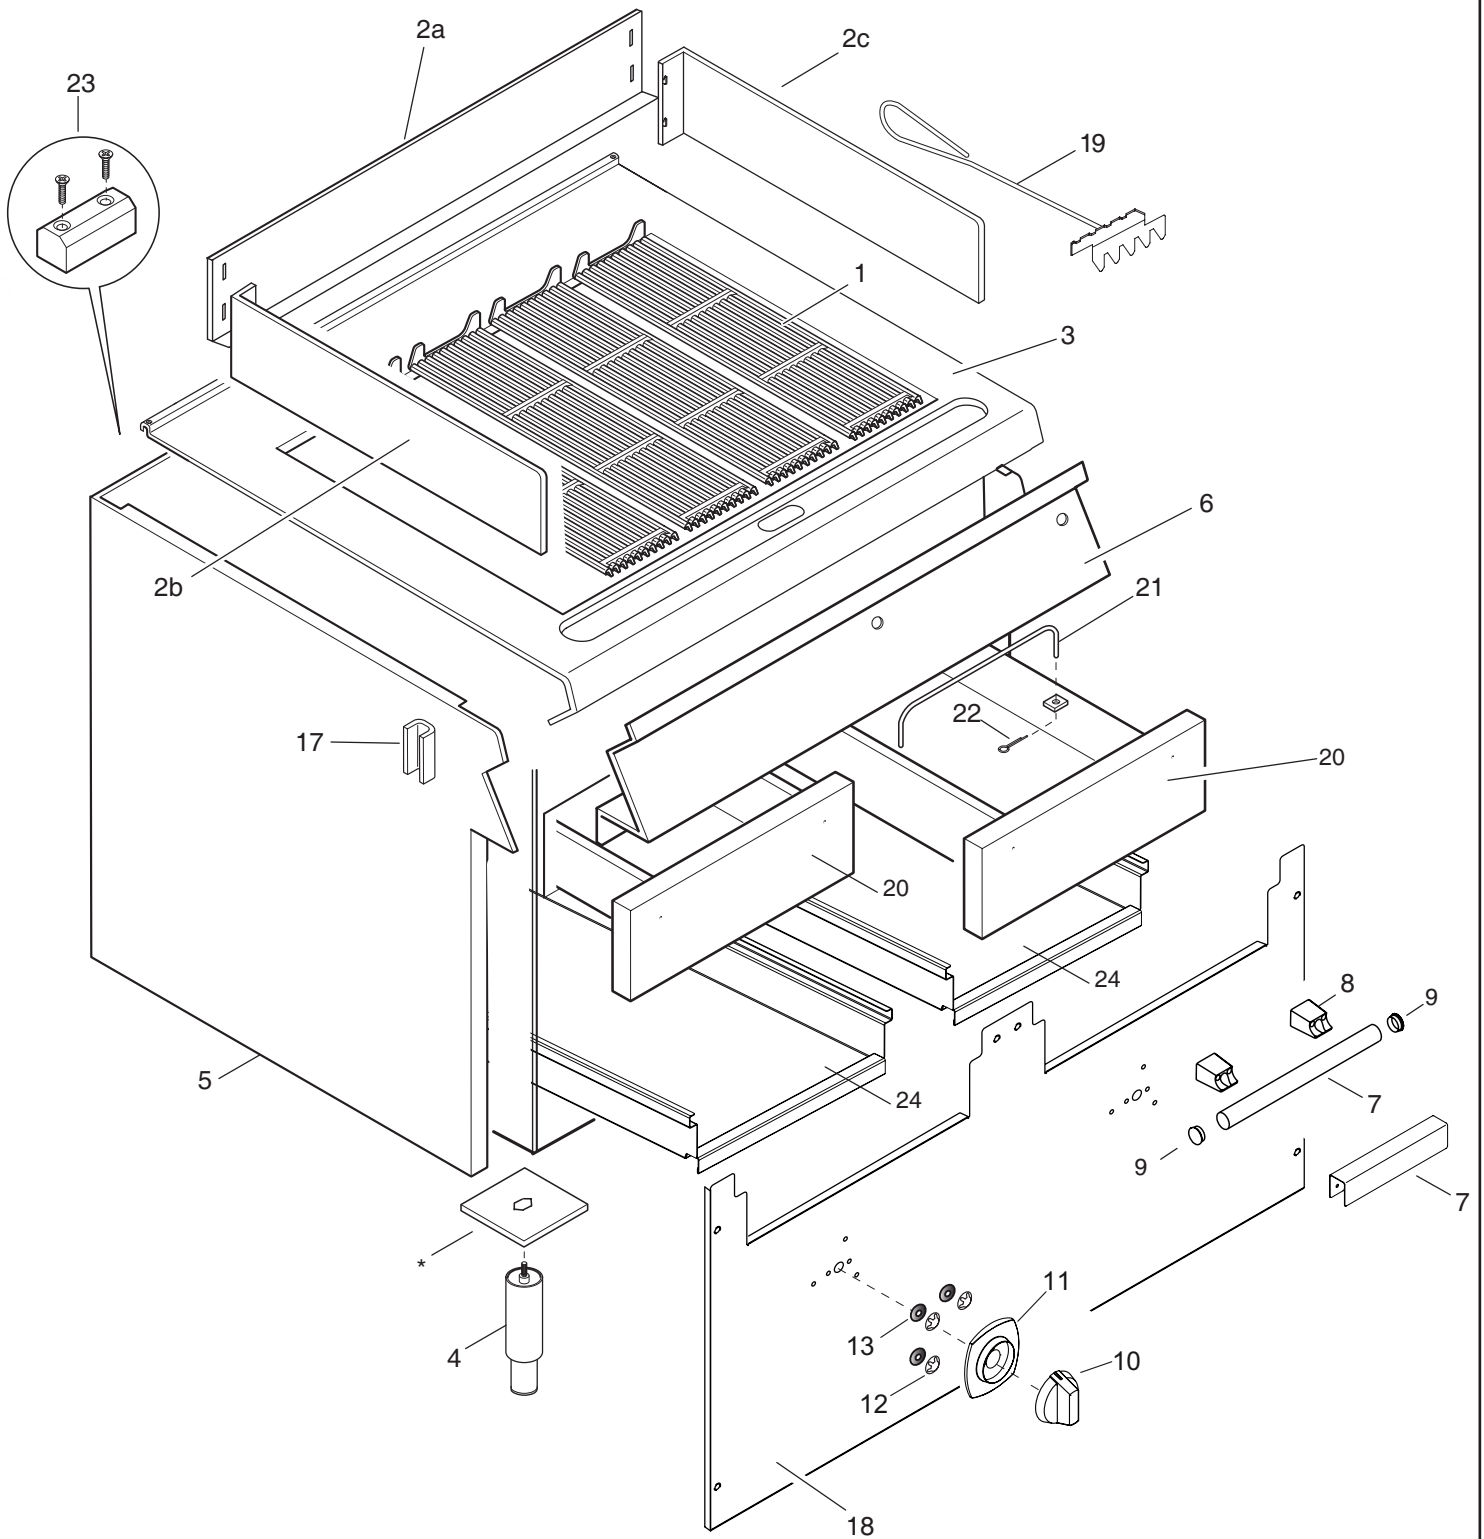

GRIGLIA GAS SU VANO E700XP GAS CHARBROILER ON BASE E700XP

PNC	Model	Ref	Brand	Notes
371237	E7GRGDGCFU	A	ELX	GRILL ON BASE 400MM
371238	E7GRGHGCFU	B	ELX	GRILL ON BASE 800MM
371280	E7JJASBAMCA	E	ELX	GAS GRILL ON BASE 400MM - AUSTRALIA (AGA)
371281	E7JJASBAMEA	F	ELX	GAS GRILL ON BASE 800MM - AUSTRALIA (AGA)
371437	E7JJATBAMCI	A	ELX	GAS GRILL ON BASE 400MM - QMARK
371438	E7JJATBAMEI	B	ELX	GAS GRILL ON BASE 800MM
372237	Z7GRGDGCFU	C	ZAN	GRILL ON BASE 400MM
372238	Z7GRGHGCFU	D	ZAN	GRILL ON BASE 800MM
372280	Z7JJASBAMCA	G	ZAN	GAS GRILL ON BASE 400MM - AUSTRALIA (AGA)
372281	Z7JJASBAMEA	H	ZAN	GAS GRILL ON BASE 800MM - AUSTRALIA (AGA)
372435	Z7JJATBAMCI	C	ZAN	GAS GRILL ON BASE 400MM - QMARK
372436	Z7JJATBAMEI	D	ZAN	GAS GRILL ON BASE 800MM - QMARK
373280	N7JJASBAMCA	I	Multibrand	GAS GRILL ON BASE 400MM - AUSTRALIA (AGA)
373281	N7JJASBAMEA	L	Multibrand	GAS GRILL ON BASE 800MM - AUSTRALIA (AGA)

Index

Vista generale / Main view	2
Gas components / componenti gas	3
Nozzles table / Tabelle ugelli	4
Spare parts list / Lista ricambi	5-6

Notes

Bold=last change / Grassetto =ultima modifica

Rev. 5

A - Ugello bruciatore / Burner nozzle			
Spare Code	Ref. / Notes		
0A2533	ø1.35	3+3B/P	G30 30mbar
0A2101	ø1.25	3B/P	G30 37mbar
059314	ø1.15	3B/P	G30 50mbar
058335	ø2.05	2H/2E+	G20 20mbar
0A2301	Ø1.95	2H	G20 25mbar
059418	ø2.15	2L	G25 25mbar
0A2105	ø2.10	2K	G25.3 25mbar
0A2081	ø2.30	2ELL	G25 20mbar
0A2083	ø2.20	2S	G25.1 25mbar
059423	ø4.60	1a	G110 8mbar
0C0703	ø4.20	1b	G120 8mbar
0A2103	ø1.55	AU	Propane gas
058980	ø2.45	AU	Natural gas

B - Ugello pilota / Pilot nozzle			
Spare Code	Ref./ Notes		
058330	n°25	3+3B/P	G30 30mbar
058330	n°25	3B/P	G30 37mbar
058330	n°25	3B/P	G30 50mbar
056656	n°35	2H/2E+	G20 20mbar
056656	n°35	2H	G20 25mbar
056656	n°35	2L	G25 25mbar
056656	n°35	2K	G25.3 25mbar
056656	n°35	2ELL	G25 20mbar
056656	n°35	2S	G25.1 25mbar
056798	n°70	1a	G110 8mbar
056798	n°70	1b	G120 8mbar
054286	n°24	AU	Propane gas
0C9891	n°29.2	AU	Natural gas